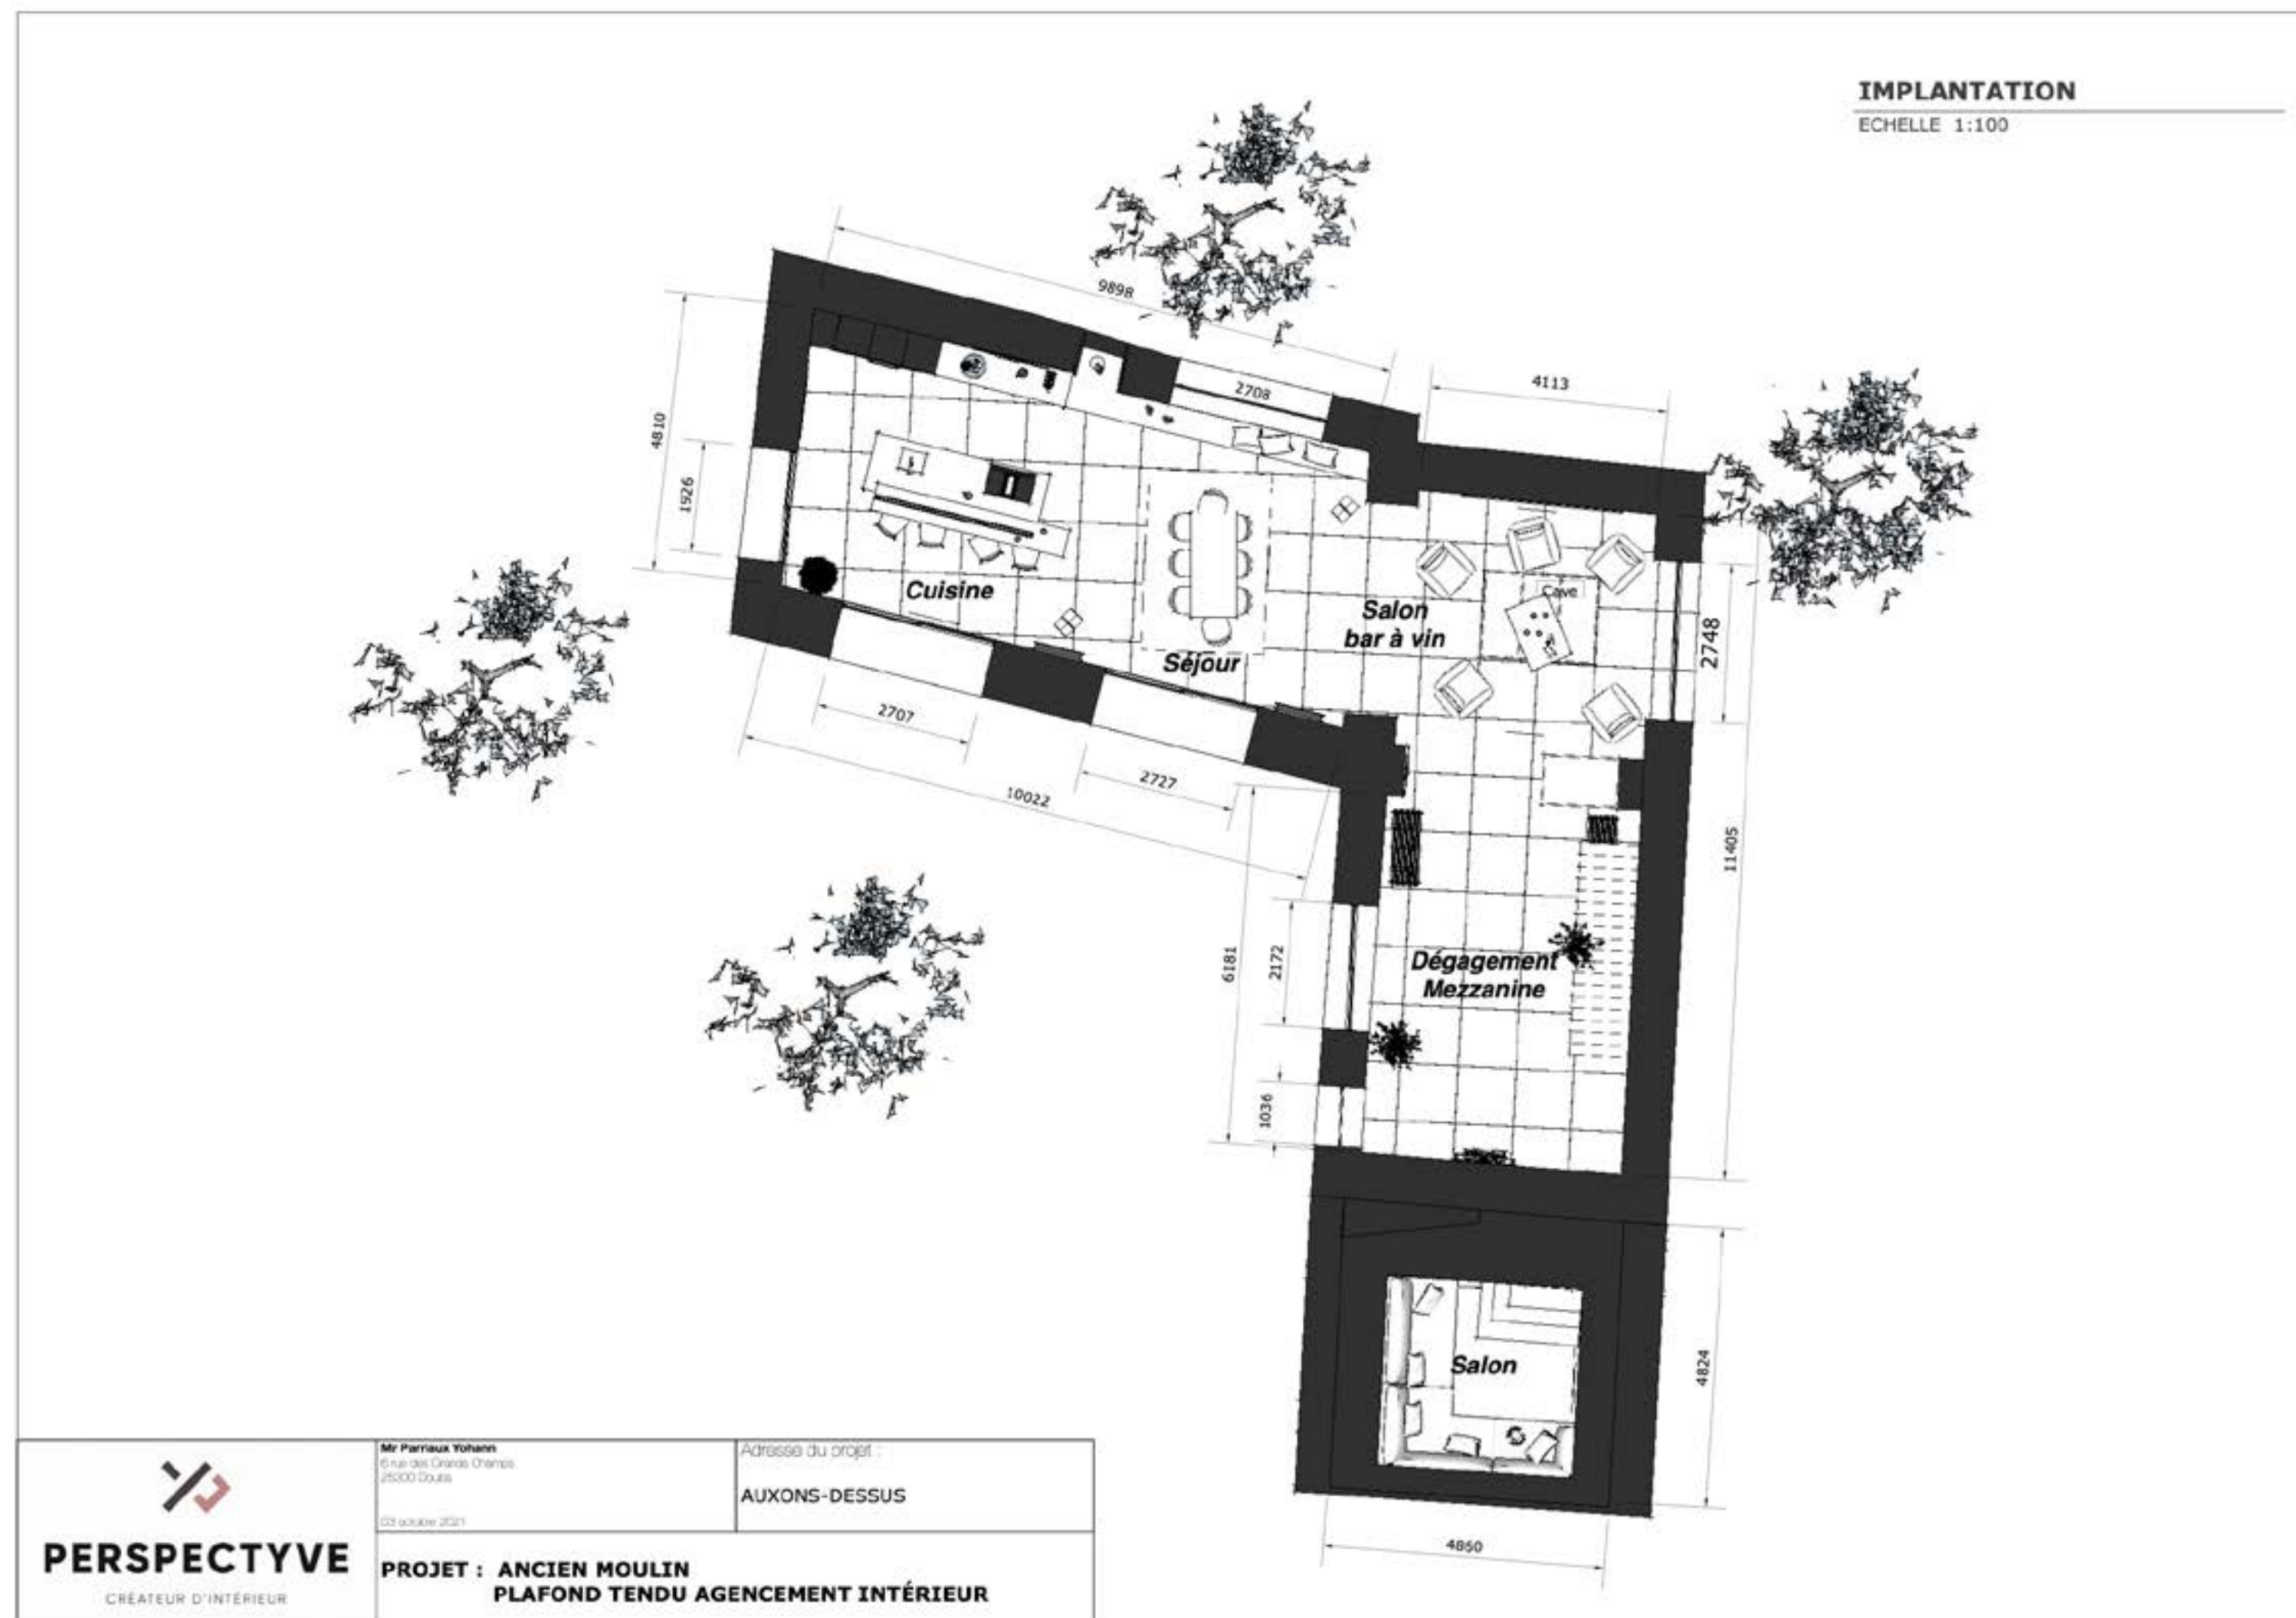

PHASE 4

BASE DE TRAVAIL

PLAN

PERSPECTIVE

VISITE VIRTUELLE

BASE DE TRAVAIL

ETAT ACTUEL, PRISE COMPLETE
MESURES

PERSPECTYVE

PLAN

Surface : 88 m2
Date : 18/01/2021
Lieu : AUXON-DESSUS

PERSPECTIVE

Surface : 88 m2
Date : 18/01/2021
Lieu : AUXON-DESSUS

PERSPECTYVE

PERSPECTIVE

Surface : 88 m2
Date : 18/01/2021
Lieu : AUXON-DESSUS

PERSPECTIVE