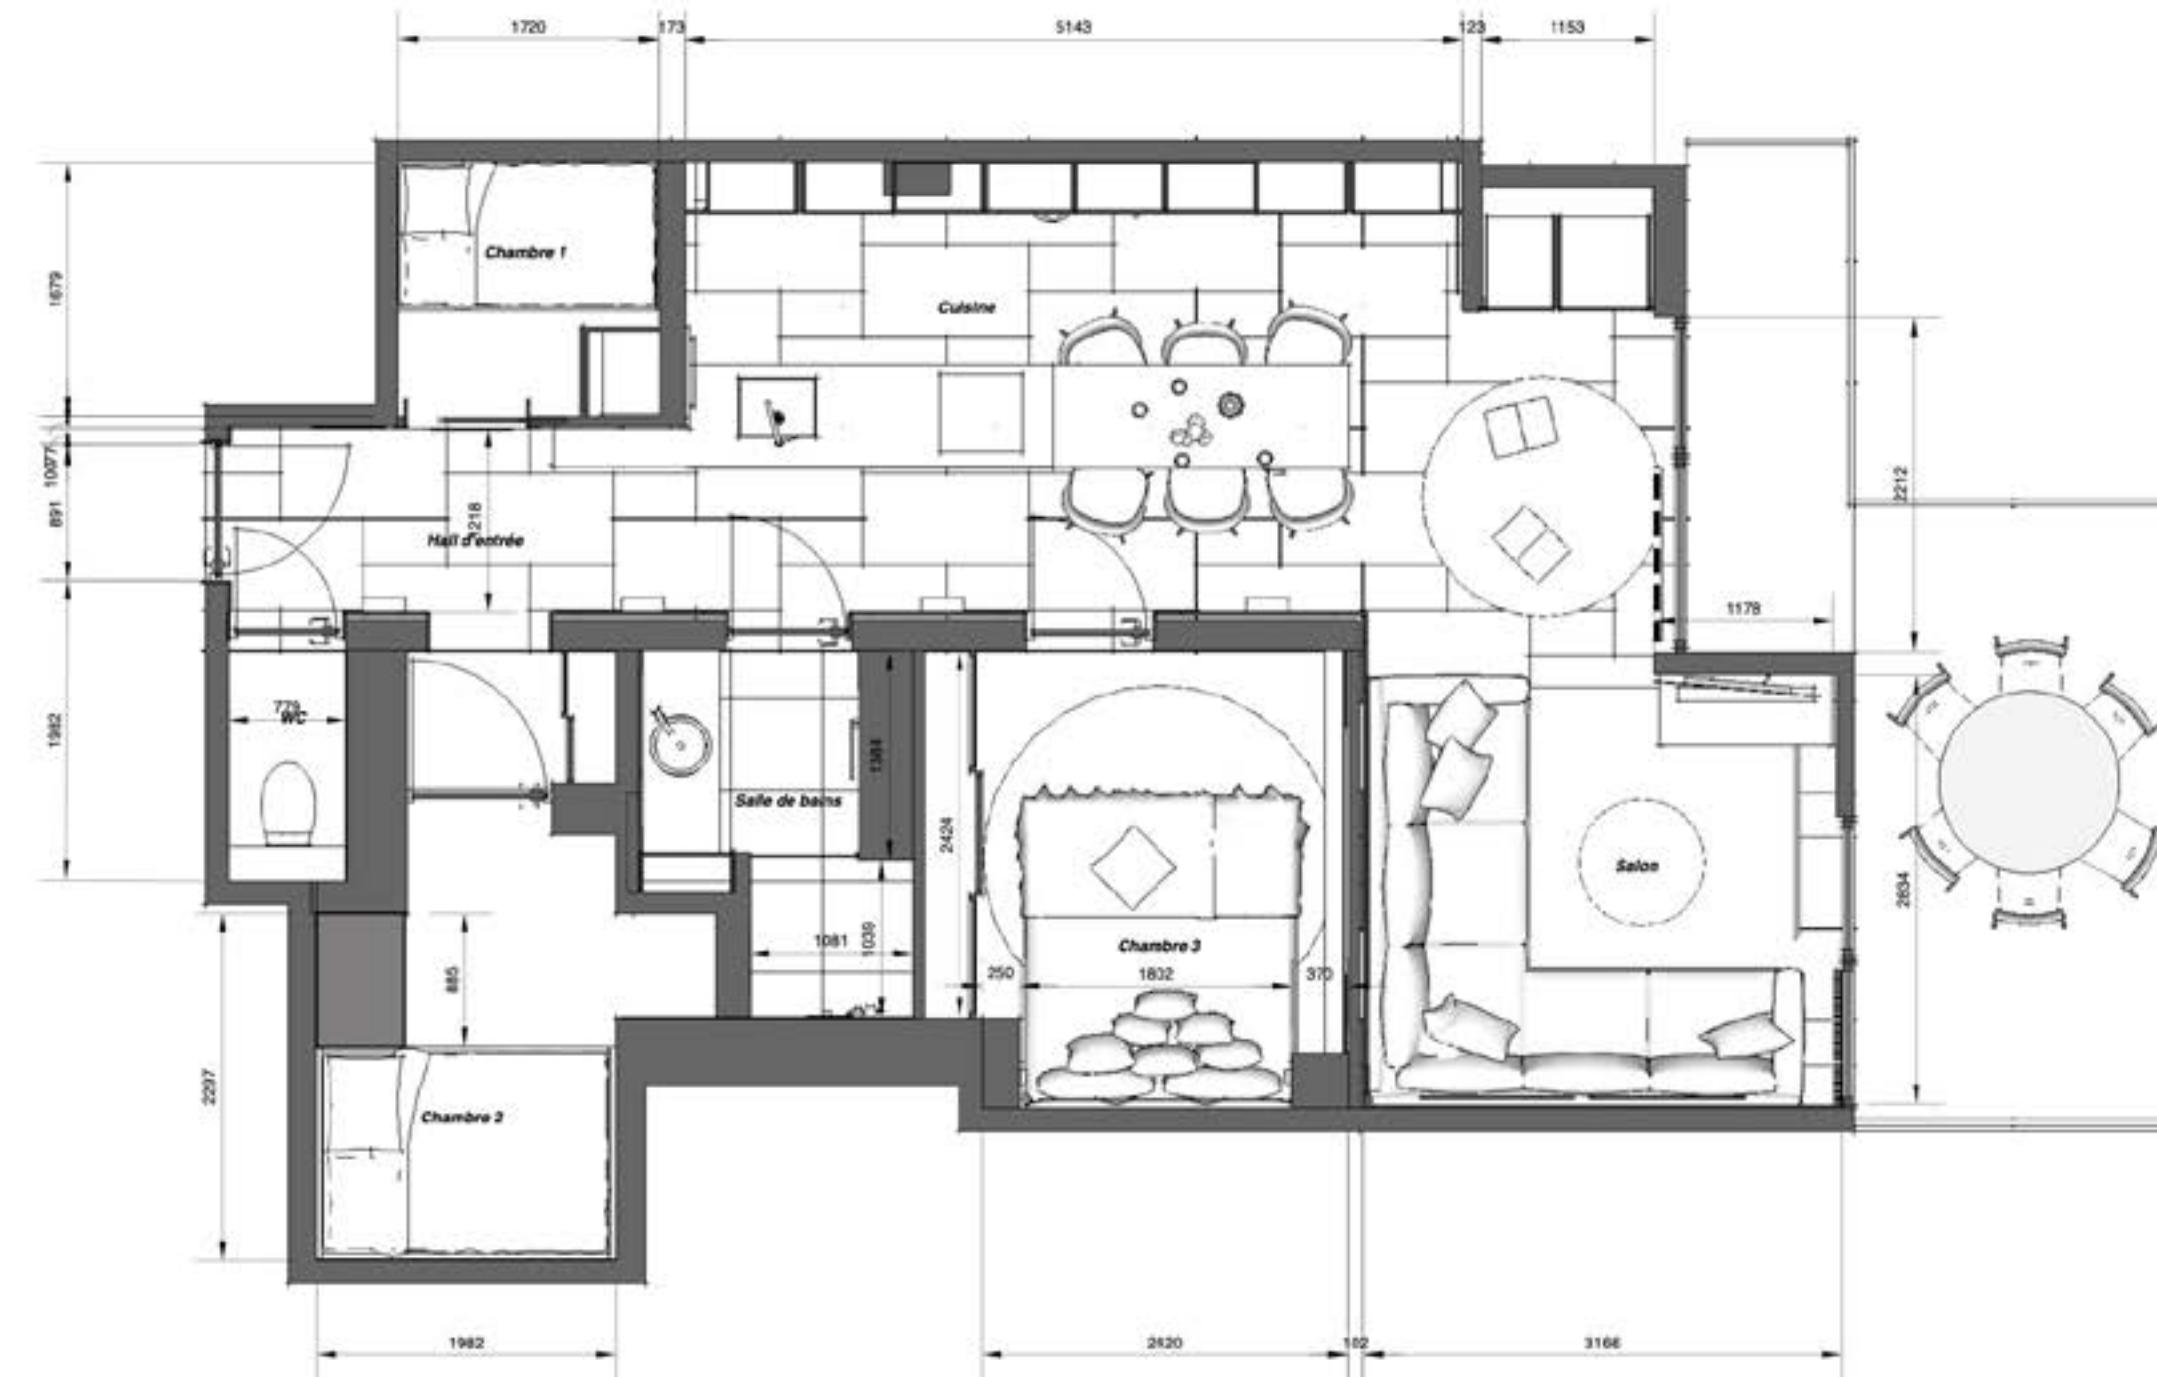

PERSPECTYVE

CRÉATEUR D'INTÉRIEUR

APPARTEMENT CHALET

VAL D'ISÈRE

HOW WE WORK

BASE DE TRAVAIL

ETAT ACTUEL, PRISE COMPLETE
MESURES

PLAN

 PERSPECTYVE <small>CRÉATEUR D'INTÉRIEUR</small>	Nom de l'auteur Architecte	Adresse du projet Val d'Isère
	PROJET : Mr et Mme Gelin Pierre	

IMPLANTATION
ECHELLE 1:50

Surface : 58 m2
Date : 29/09/2021
Lieu : VAL D'ISÈRE

PERSPECTIVE

Surface : 58 m2
Date : 29/09/2021
Lieu : VAL D'ISÈRE

PERSPECTYVE

VISITE VIRTUELLE

LIEN VISITE QR CODE:

LIEN VISITE : <https://www.klpty.com/tour/GSU0WNxQIP>

PERSPECTYVE

Site internet